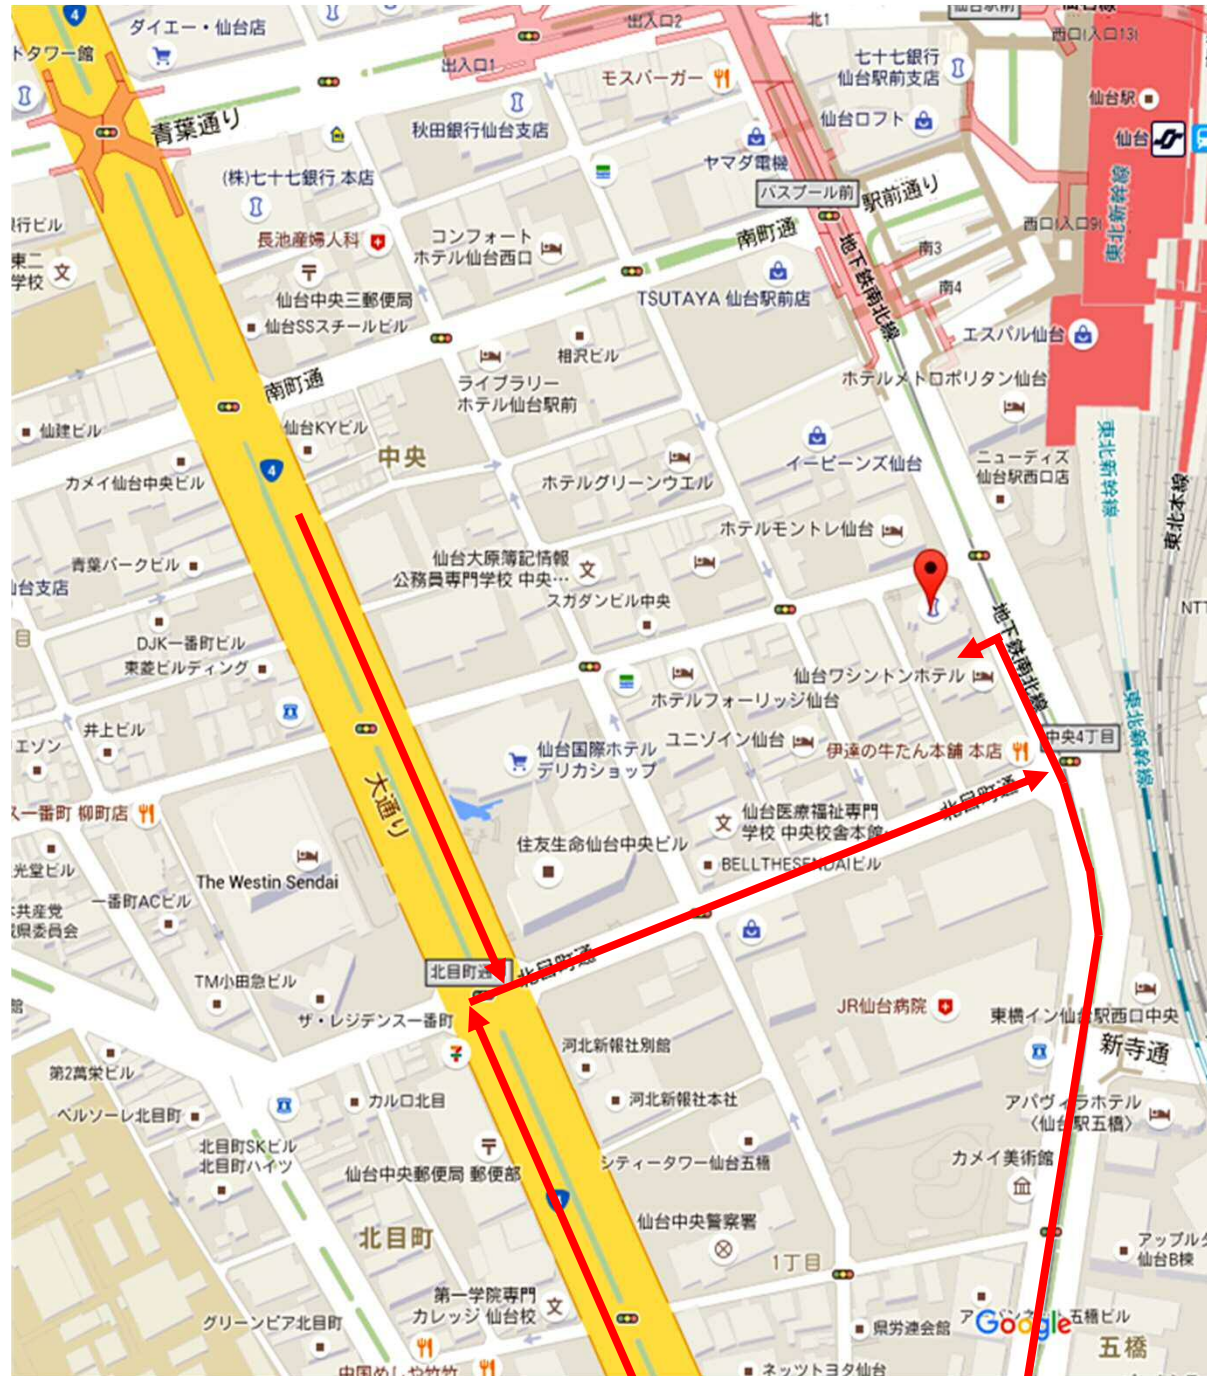

# ミラクルホーム 専用駐車場のご案内

フリーダイヤル 0120-20-3796

住所 仙台市青葉区中央4-10-3 仙台キャピタルタワー (旧 住友生命仙台ビル)

【周辺地図】

北目町通りを仙台駅方面に直進し、中央4丁目交差点を左折  
若しくは愛宕上杉通りを北上  
仙台ワシントンホテルと仙台キャピタルタワーとの間の斜路へ左折します

※ ワシントンホテルの前にはバス停がありますので、バスにご注意下さい

地下の入り口に入る際は、歩行者などに十分お気をつけください

地下駐車場に入る前はこんな感じです

こちらの地下入り口からスタッフが参りますので、乗車になってお待ち下さい

駐車禁止ライン内の空いているところに、車を一旦駐車していただきまして、事務所に電話をお願いいたします **すぐ駐車カードをお持ちいたします**

地下に降りて右にまがります